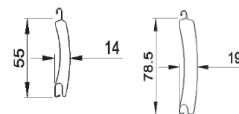

FOCUS SUR LES DETAILS TECHNIQUES

- **Rigidité** **Tablier rigide** grâce à la mousse polyuréthane à haute densité sans C.F.C
2 tailles de lames : 55 mm ou 77 mm
Coulisses de 75, 95, 105 et 150 mm

- **Sécurité** **Détection automatique d'obstacles**
Stop-chute en cas de dysfonctionnement du moteur
Système anti-soulèvement retardateur d'effraction