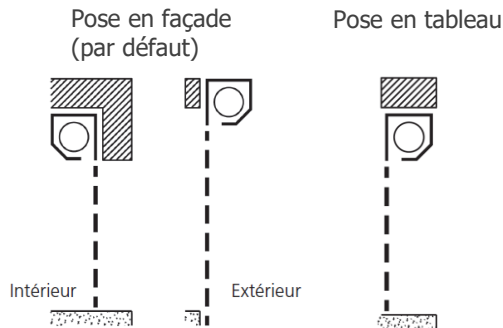

MISE EN OEUVRE

3 TYPES DE POSE

DIMENSIONS

	Dimensions du coffre	Hauteur H maxi (en mm)	Largeur L maxi (en mm)	Largeur L mini (en mm)
CARROL Lames 55 mm	250	2400	2800	1450
CARROL Lames 77 mm	300	2600	4000	1450
CARROL Lames 77 mm	360	4000	3400	1450
Autres cas sur demande				

OPTION

ACCESSOIRES FINITION ET CONFORT *(uniquement en lames 77)*

- Lames aérateurs pour apporter la ventilation au garage
- Lames hublots avec polycarbonate pour apporter la luminosité

ACCESSOIRES

- Verrouillage de commande de secours
- Manivelle de secours avec renvoi

MANOEUVRES

MANUELLE

- Manivelle (Longueur 2000 mm)

MOTORISEE

MOTORISATION GAPOSA

- Boîtier de commande Rollixo RTS Somfy (2 émetteurs)
- Boîtier de commande Rollixo IO Somfy (2 émetteurs)
- Kit double commande filaire en option (moins-value)