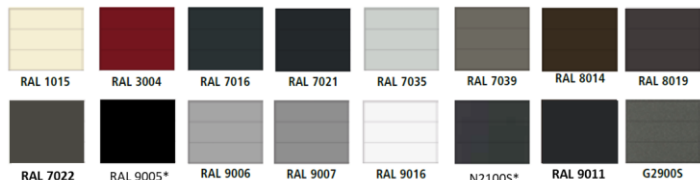

COLORIS

TEINTES STOCK Aspect structuré-mat

Blanc MC Finition lisse

Gris anthracite MC Finition grainée

TEINTES PRÉFÉRENTIELLES Aspect structuré-mat

* Teintes préférées spécifiques

TEINTES RAL Aspect structuré-mat