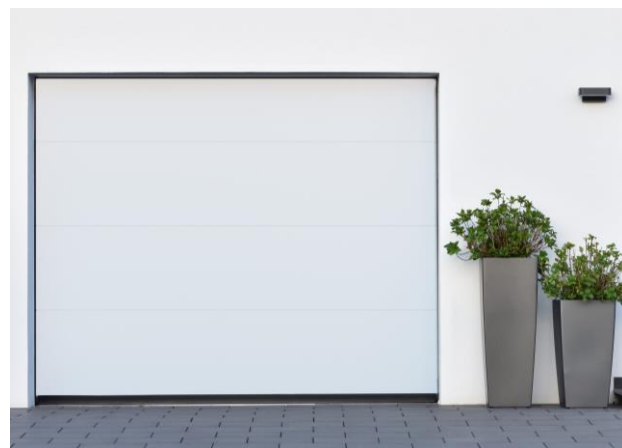

Porte de garage SECTIONNELLE ORIGINE

PORTE DE GARAGE

Fiche produit

AVANTAGES

- Porte de garage sectionnelle à ouverture verticale **sans débord** vers l'extérieur, avec refolement sous plafond
- **100 % de passage utile** dans la baie, selon modèle
- Panneaux **design lisse** disponibles en
 - . 2 coloris standards : blanc et gris anthracite
 - . Laquage préférentiel niveau 1 : **noir** 9005 et N2100S
 - . Laquage préférentiel niveau 2 : 14 teintes
 - . Laquage + 300 RAL
- **Joints couvrants de série** ou option laquage huisserie couleur porte
- **100% sur mesure** et **personnalisable** avec des hublots et appliques carrés et ronds
- Doubles roulettes à roulement à billes et réglables pour un **fonctionnement fluide** et une **bonne compression** de la porte
- **Motorisations de marques leader**: Sommer et Somfy, avec leur domotique
- Fermeture par le **verrouillage moteur ou manuelle à serrure un point**