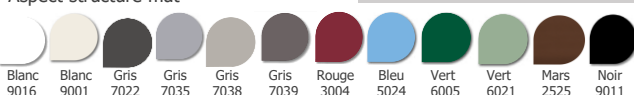

Aspect structuré mat