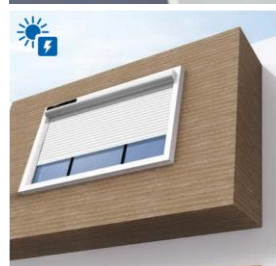

POUR UNE POSE SANS DÉGÂT 100 % SÉRÉNITÉ

- Panneau solaire discret et performant. Également disponible en version déportée
- Jusqu'à 45 jours d'autonomie
- Batterie intégrée dans le coffre sans perte d'enroulement avec accès facile
- **Innovation Easy Charge** : la prise de recharge pour moteur solaire avec accès facilité pour recharger rapidement la batterie. En standard sur tous les coffres extérieurs à motorisation solaire autonome

somfy®