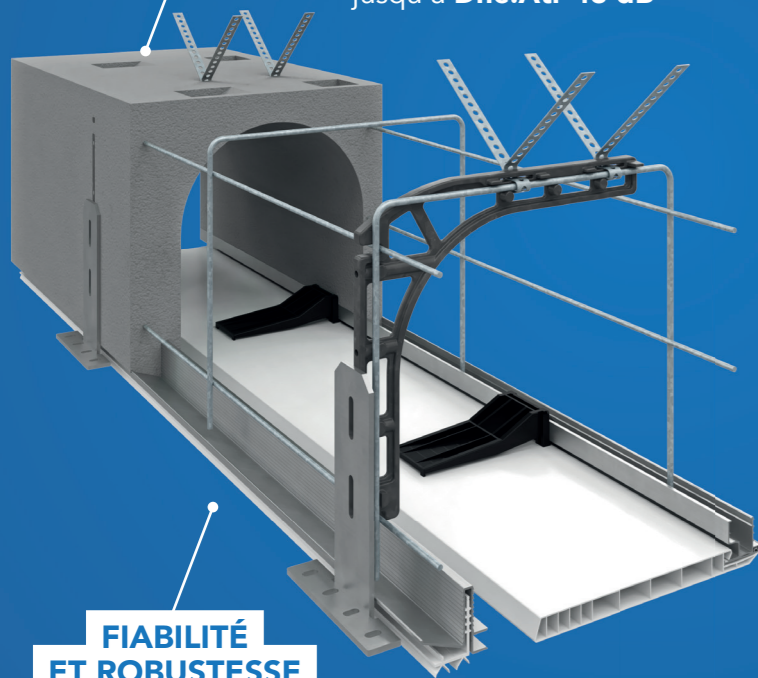

FACILITÉ DE POSE

avec son coffre manuable

ISOLATION THERMIQUE ET PHONIQUE

grâce au polystyrène haute densité jusqu'à **Dne.Atr 48 dB**

FIABILITÉ ET ROBUSTESSE

parfaite rigidité du coffre

Polystycoffre T avec renforts

LES AVANTAGES DU VOLET

BREVET DÉPOSÉ

SÉCURITÉ

grâce à la technologie TBS PRO AXIS 50, retardataire d'effraction

BREVET DÉPOSÉ

OCCULTATION SUPÉRIEURE

pour un meilleur sommeil

PROTECTION SOLAIRE

POLYSTYCOFFRE | le nouveau coffre tunnel signé **TBS PRO**

POLYSTYCOFFRE

le **nouveau coffre tunnel intégré** signé **TBSPRO**

Gagnez en productivité sans renoncer aux qualités techniques d'un produit **léger** et **robuste**.

JUSQU'AU XXL

Adaptabilité totale pour tous les types de baie

- Jusqu'à 4 500 mm de large
- Jusqu'à 2 800 mm de haut

LE PLUS

Solution coffre d'angle et coffre pour **BSO** intégré

ESTHÉTIQUE HAUTE EN COULEURS !